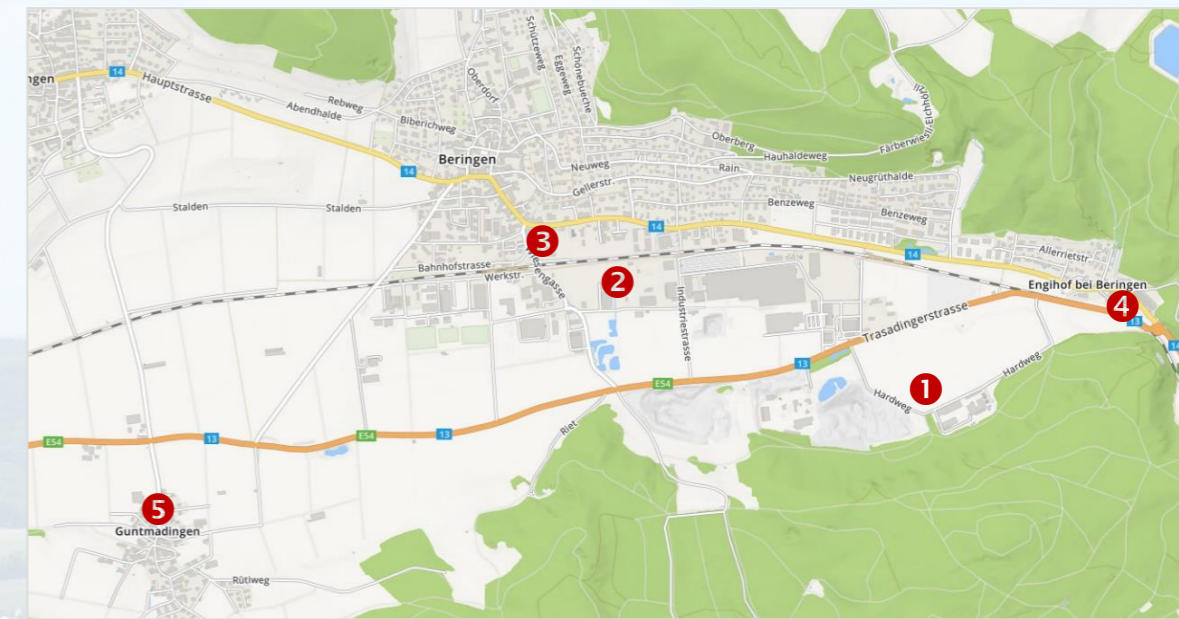

Abfall-Merkblatt 2026

Gemeinde Beringen

Abfallsammelstellen:

- 1** KBA Hard
- 2** Arnold Schmid Recycling AG
- 3** Coop - Parkplatz
- 4** Beringen Enge
- 5** Guntmadingen

Verkaufsstellen für Abfallmarken:

- Coop Beringen, Schaffhauserstrasse 2
 - Coop Pronto Beringen, Schaffhauserstr. 240
 - Drogerie Kaufmann, Unterdorf 31
 - Landi Klettgau AG, Werkstrasse 15
 - Migros Beringen, Schaffhauserstrasse 72
 - Gemeinde Beringen, Zelgstrasse 8
- Öffnungszeiten:
 Montag und Freitag
 Dienstag und Donnerstag
 Mittwoch
 An Feiertagen geschlossen